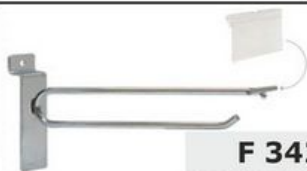

**цвет:**  
белый,  
черный,  
черный  
матовый  
серый,  
синий

с плитками

**1804 р.**

без плиток

**1590 р.**

**F 291**

L-150 37 р.

**F 292**

L-200 40 р.

**F 293**

L-250 44 р.

крючок хром

**F 342**

крючок двойной  
/ценникодержат/

L-150 73 р.

**SWH**